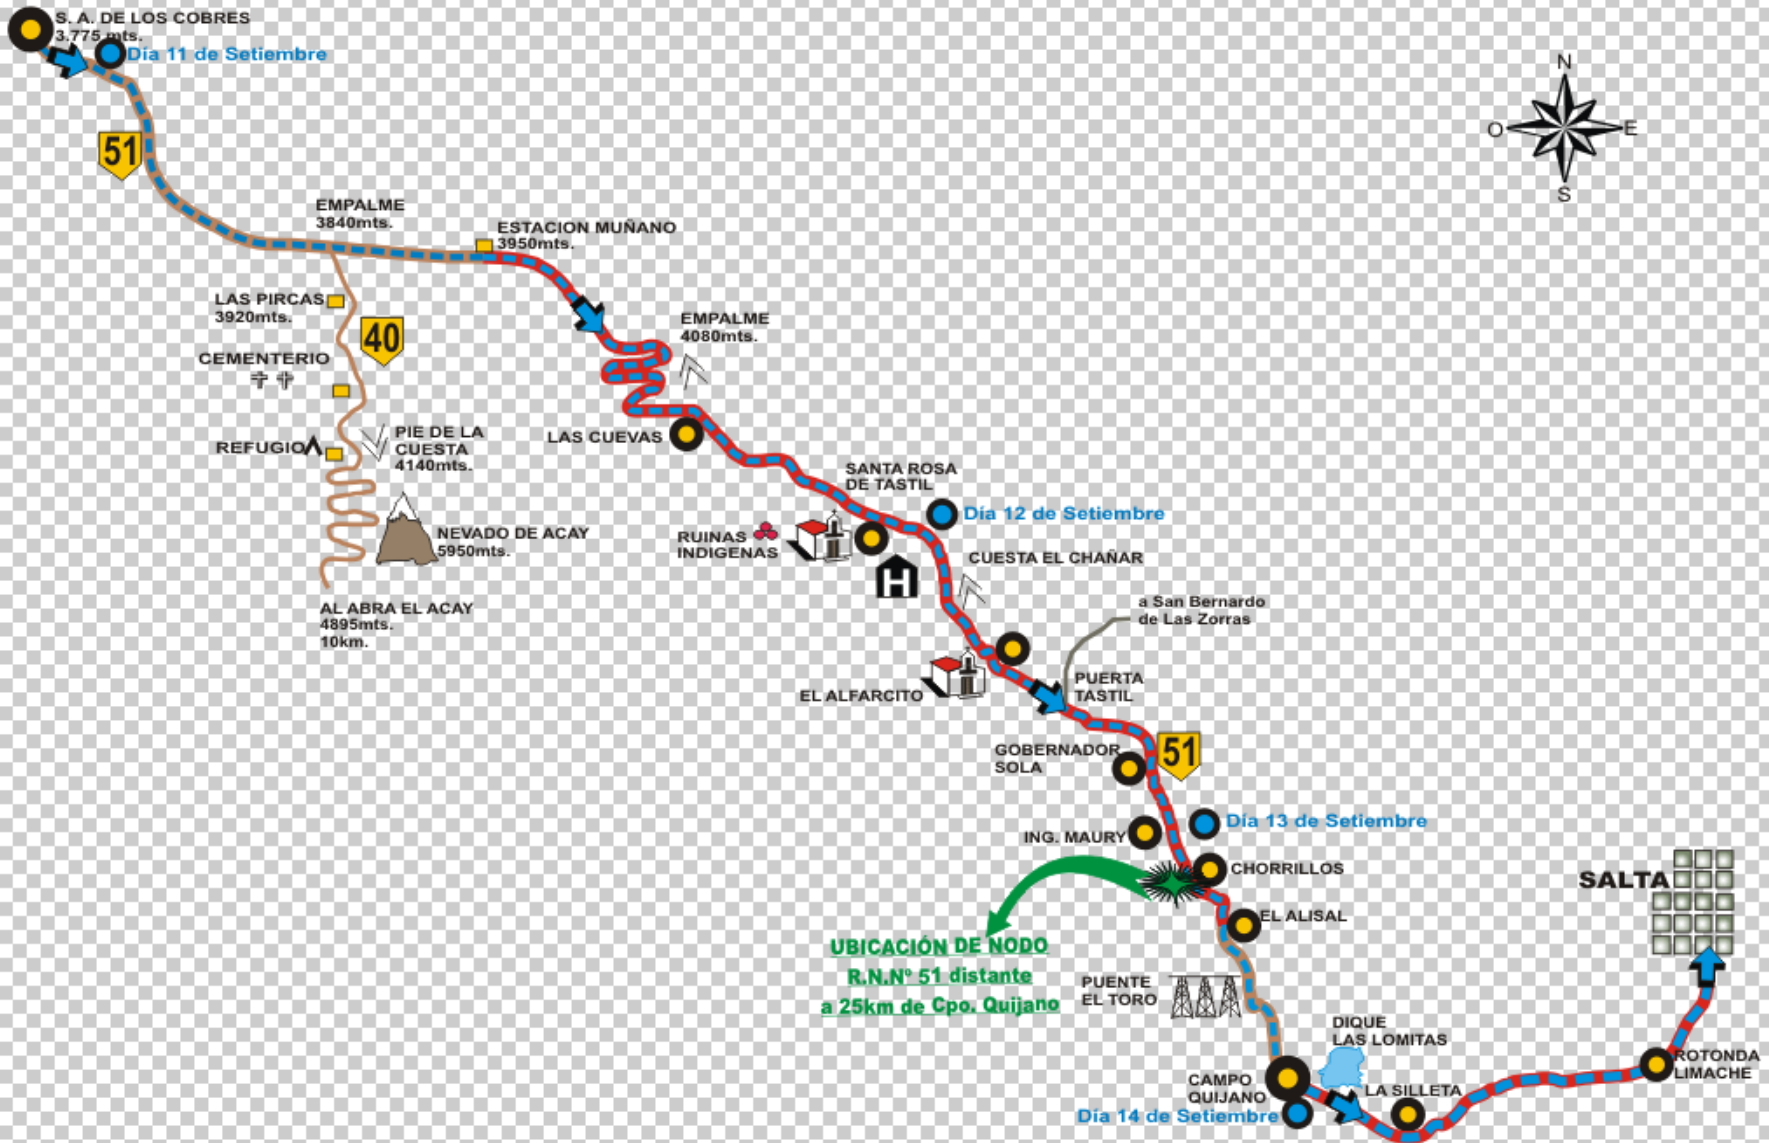

UBICACIÓN DE NODOS, PUNTOS DE ENCUENTRO O PARADAS DE PEREGRINOS EN EL ÁMBITO DE LA PROVINCIA DE SALTA

POLICIA DE SALTA

DIRECCION GENERAL DE SEGURIDAD
DEPARTAMENTO PLANIFICACIÓN y COORDINACIÓN OPERATIVA

MOTIVOS : PEREGRINOS DEL MILAGRO - UBICACIÓN DE NODOS

MOTIVOS : **Recorrido de Peregrinos - Zona Alta de Los Valles Calchaques**

POLICIA DE SALTA

DIRECCION GENERAL DE SEGURIDAD

Departamento Planificación y Coordinación Operativa

MOTIVOS : Recorrido de Peregrinos Procedentes de S.A de Los Cobres y Parajes Aledaños

POLICIA DE SALTA

DIRECCION GENERAL DE SEGURIDAD
Departamento Planificación y Coordinación Operativa
MOTIVOS : Peregrinos S.V.Oeste - Nazareno - Iruya

POICIA DE SALTA

DIRECCION GENERAL DE SEGURIDAD
Departamento Planificación y Coordinación Operativa

POICIA DE SALTA

MOTIVOS : Peregrinos de Cafayate - San Carlos

DIRECCION GENERAL DE SEGURIDAD
Departamento Planificación y Coordinación Operativa

MOTIVOS: Peregrinos Tartagal - Orán - Metán

POLICIA DE SALTA