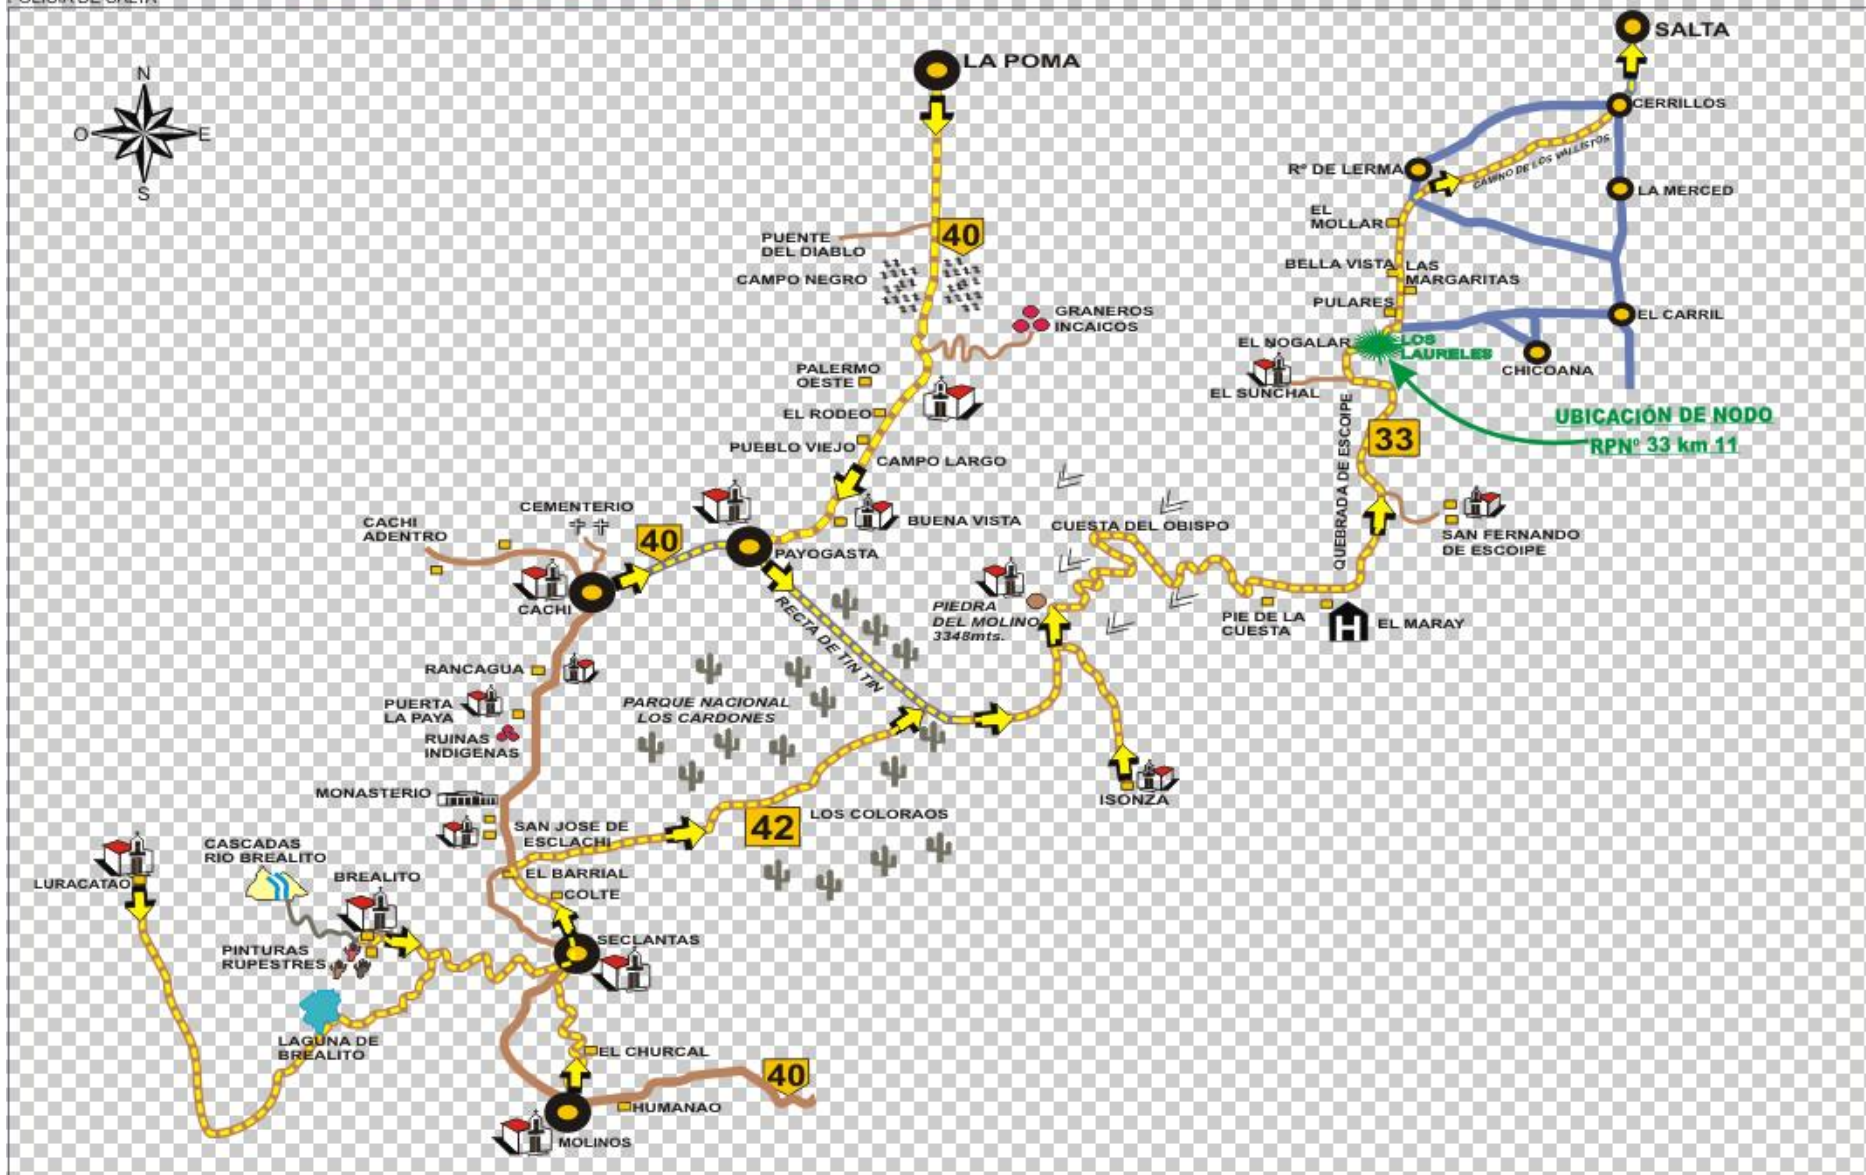

UBICACIÓN DE NODOS, PUNTOS DE ENCUENTRO O PARADAS DE PEREGRINOS EN EL ÁMBITO DE LA PROVINCIA DE SALTA

POLICIA DE SALTA

DIRECCION GENERAL DE SEGURIDAD
DEPARTAMENTO PLANIFICACIÓN y COORDINACIÓN OPERATIVA

MOTIVOS : PEREGRINOS DEL MILAGRO - UBICACIÓN DE NODOS

ESCALA

REFERENCIAS

- RUTA NACIONAL
- RUTA PROVINCIAL
- CAMINO PAVIMENTADO
- CAMINO CONSOLIDADO
- CAMINO DE TIERRA
- HUELLA

DIRECCION GENERAL DE SEGURIDAD
Departamento Planificación y Coordinación Operativa

MOTIVOS : **Recorrido de Peregrinos - Zona Alta de Los Valles Calchaques**

POLICIA DE SALTA

DIRECCION GENERAL DE SEGURIDAD

Departamento Planificación y Coordinación Operativa

MOTIVOS : Recorrido de Peregrinos Procedentes de S.A de Los Cobres y Parajes Aledaños

POICIA DE SALTA

MOTIVOS : Peregrinos de Cafayate - San Carlos

DIRECCION GENERAL DE SEGURIDAD
Departamento Planificación y Coordinación Operativa

MOTIVOS: Peregrinos Tartagal - Orán - Metán

POLICIA DE SALTA