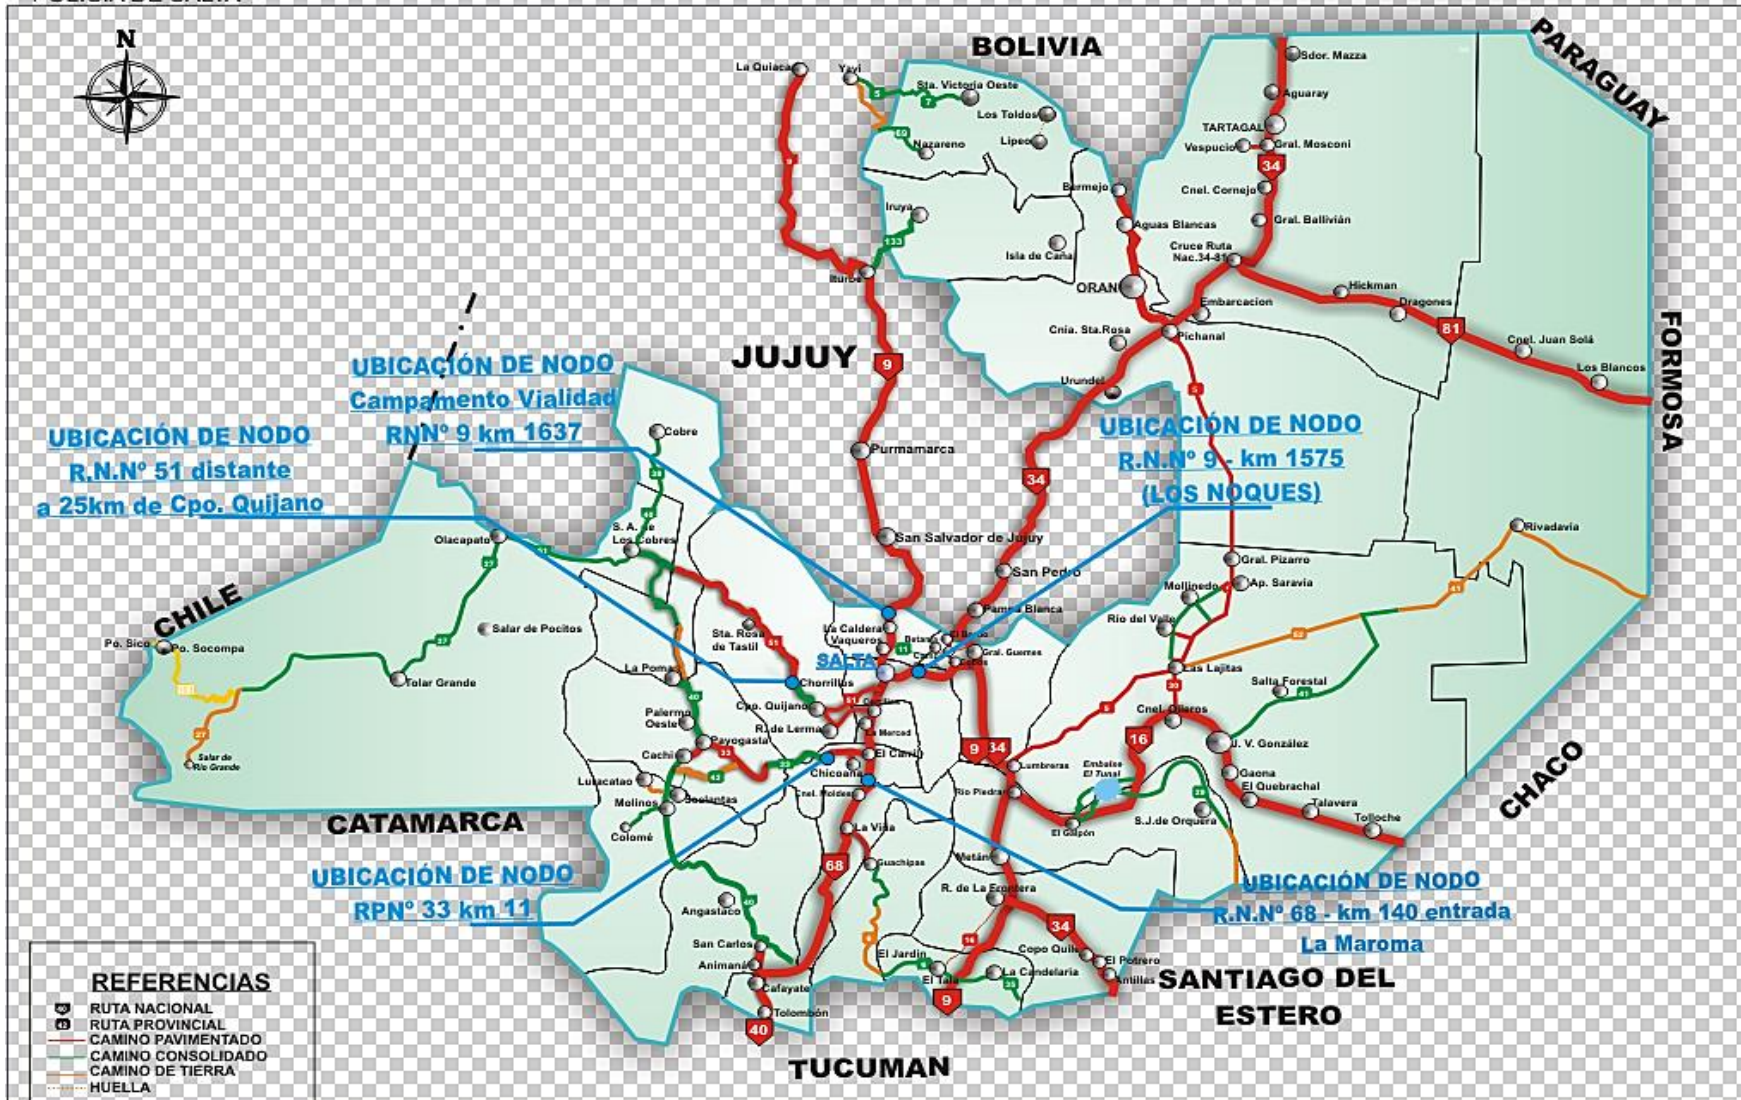

UBICACIÓN DE NODOS, PUNTOS DE ENCUENTRO O PARADAS DE PEREGRINOS EN EL ÁMBITO DE LA PROVINCIA DE SALTA

POLICIA DE SALTA

DIRECCION GENERAL DE SEGURIDAD
DEPARTAMENTO PLANIFICACIÓN y COORDINACIÓN OPERATIVA

MOTIVOS : PEREGRINOS DEL MILAGRO - UBICACIÓN DE NODOS

ESCALA

REFERENCIAS

- RUTA NACIONAL
- RUTA PROVINCIAL
- CAMINO PAVIMENTADO
- CAMINO CONSOLIDADO
- CAMINO DE TIERRA
- HUELLA

DIRECCION GENERAL DE SEGURIDAD
Departamento Planificación y Coordinación Operativa

MOTIVOS : **Recorrido de Peregrinos - Zona Alta de Los Valles Calchaques**

POLICIA DE SALTA

DIRECCION GENERAL DE SEGURIDAD

Departamento Planificación y Coordinación Operativa

MOTIVOS : Recorrido de Peregrinos Procedentes de S.A de Los Cobres y Parajes Aledaños

POICIA DE SALTA

MOTIVOS : Peregrinos de Cafayate - San Carlos

DIRECCION GENERAL DE SEGURIDAD
Departamento Planificación y Coordinación Operativa

MOTIVOS: Peregrinos Tartagal - Orán - Metán

POLICIA DE SALTA